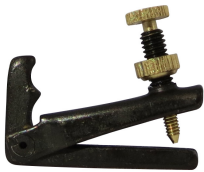

CERDAL PARA ARCO DE VIOLÍN NATURAL AMBAR

Cerdal para Arco de violín, 100% natural. Marca Ambar, de 77cm de largo, con buena calidad y gran satisfacción y excelentes cualidades de agarre.

[Comprar ahora](#)

Precio: \$58.00

CLAVIJA DE ÉBANO PARA VIOLÍN (PAQUETE DE 4 PIEZAS) 3/4 Y 4/4

Clavija de ébano para violín (paquete de 4 piezas), tamaño de 3/4 y 4/4. Marca Tempo, modelo VP-E, color negro.

[Comprar ahora](#)

Precio: \$191.00

BOTÓN SUJETA CORDAL DE VIOLÍN

Botón que sujeta el cordal de Violín, marca Tempo, modelo VE-P.

[Comprar ahora](#)

Precio: \$27.00

MICRO AFINADOR BHARGAVA PARA VIOLÍN 4/4 NEGRO Y DORADO MOD. AFIVNYD