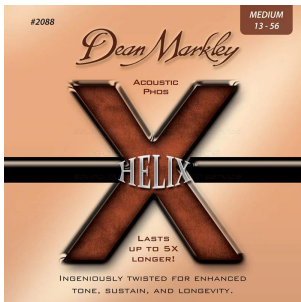

[Comprar ahora](#)

Precio: \$101.00

JUEGO DE CUERDAS DEAN MARKLEY MEDIUM HELIX ACOUSTIC GUITAR STRINGS, 12-53

Las cuerdas de guitarra acústica Dean Markley Helix están constituidas por un innovador proceso de hélice que crea una sensación más suave y un tono más rico, más resonante. Esto es posible por el proceso de liquidación que aumenta el número de vueltas a lo largo de la cuerda pero deja el diámetro inalterado.

[Comprar ahora](#)

Precio: \$116.00

JUEGO DE CUERDAS DEAN MARKLEY MEDIUM HELIX PHOSPHOR ACOUSTIC GUITAR STRINGS, 12-53

Las cuerdas de guitarra acústica Dean Markley Helix están constituidas por un innovador proceso de hélice que crea una sensación más suave y un tono más rico, más resonante. Esto es posible gracias al proceso de liquidación que aumenta el número de vueltas a lo largo de la cuerda pero deja el diámetro inalterado.

[Comprar ahora](#)

Precio: \$116.00

JUEGO DE CUERDAS DEAN MARKLEY MEDIUM HELIX PHOSPHOR ACOUSTIC GUITAR STRINGS, 13-56

Las cuerdas de guitarra acústica Dean Markley Helix están constituidas por un innovador proceso de hélice que crea una sensación más suave y un tono más rico, más resonante. Esto es posible gracias al proceso de liquidación que aumenta el número de vueltas a lo largo de la cuerda pero deja el diámetro inalterado.