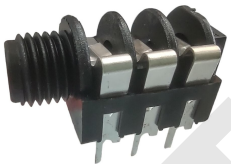

CONECTOR JACK DE ¼" ESTÉREO CONMUTADO

- Jack estéreo de 1/4 pulgadas, conmutado
- Montaje PCB, horizontal.
- Construcción duradera.
- Acabado en negro.

[Comprar ahora](#)

Precio: $40.00