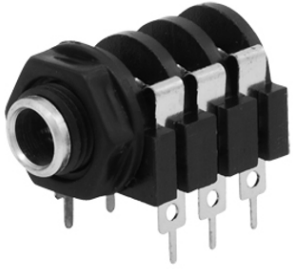

### CONECTOR CHASIS JACK 6.3MM ESTÉREO JA-165

Conector de Chasis Jack de 6.3mm

Estéreo

Modelo JA-165

[Comprar ahora](#)

**Precio:** \$7.00

## CONECTOR JACK DE 6.3 MM MONO

Cubierta de plástico color negro

Modelo JA-161B

Conector Jack de 6.3 mm mono, encapsulado para chasis.

[Comprar ahora](#)

**Precio:** \$6.00

## CONECTOR JACK 6.3 MM ESTÉREO

Cubierta de plástico color negro

Modelo JA-168

Conector Jack de 6.3 mm estéreo con circuito cerrado para impreso

[Comprar ahora](#)

**Precio:** \$9.00

## CONECTOR JACK HEMBRA 3.5 MM ESTÉREO PARA CHASIS DE 5 PIN

De 5 pin, cubierta de plástico color negro

Modelo JA-109

Conector audio jack (hembra) de 3.5 mm estéreo encapsulado para montar a chasis.

[Comprar ahora](#)