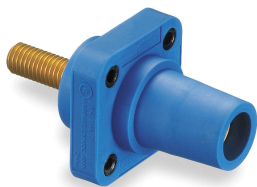

RECEPTÁCULO HUBBELL HEMBRA ROJO MOD. HBLFRSBL

Receptáculo Hembra, Tipo Dispositivo de Polo Sencillo, Amperes CA 400, Conexión de Terminal Perno, Color Azul, Tamaño del Alambre en Terminales de Alimentación 2/0 a 4/0, Material Conductor Latón, Clasificación de Voltaje 600VCA/250VCD, Montaje Panel, M

[Comprar ahora](#)

Precio: $786.00