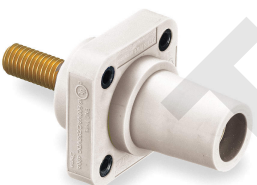

RECEPTÁCULO HUBBELL HEMBRA BLANCO MOD. HBLFRSW

Receptáculo Hembra, Tipo Dispositivo de Polo Sencillo, Amperes CA 400, Conexión de Terminal Perno, Color Blanco, Tamaño del Alambre en Terminales de Alimentación 2/0 a 4/0, Material Conductor Latón, Clasificación de Voltaje 600VCA/250VCD, Montaje Panel, M.

[Comprar ahora](#)

Precio: $786.00