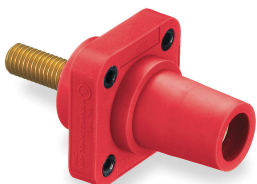

RECEPTÁCULO HUBBELL HEMBRA ROJO MOD. HBLFRS

Receptáculo Hembra, Tipo Dispositivo de Polo Sencillo, Amperes CA 400, Conexión de Terminal Perno, Color Rojo, Tamaño del Alambre en Terminales de Alimentación 2/0 a 4/0, Material Conductor Latón, Clasificación de Voltaje 600VCA/250VCD, Montaje Panel, M.

[Comprar ahora](#)

Precio: $786.00