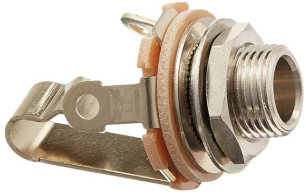

ADAPTADOR JACK CHASIS DE 6.3 MM HEMBRA

Adaptador Jack Chasis de 6.3 mm hembra, especial para el mantenimiento de tu equipo de audio o para mejorar la calidad. Estos conectores son ideales y apropiados para obtener un buen sonido.

[Comprar ahora](#)

Precio: $19.00